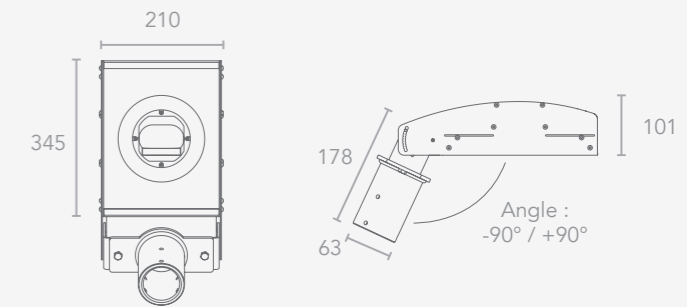

Adaptable masts :

See technical sheet masts.

Dimensions :

Wattage, luminous flux and performance :

	36,4 W	54,6 W	74 W	Lifetime
2700°K	5000 Lm 138 Lm/W	7300 Lm 134 Lm/W	9400 Lm 127 Lm/W	60 000 heures L80B10
3000°K	5400 Lm 148 Lm/W	7850 Lm 144 Lm/W	9800 Lm 132 Lm/W	60 000 heures L80B10
3500°K	5500 Lm 151 Lm/W	8000 Lm 147 Lm/W	10000 Lm 135 Lm/W	60 000 heures L80B10
4000°K	5600 Lm 154 Lm/W	8150 Lm 149 Lm/W	10000 Lm 135 Lm/W	60 000 heures L80B10
5000°K	5660 Lm 155 Lm/W	8250 Lm 151 Lm/W	10200 Lm 137 Lm/W	60 000 heures L80B10