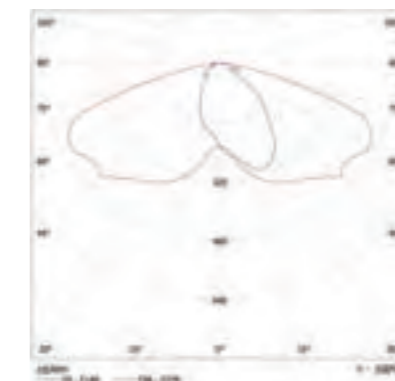

Road optics