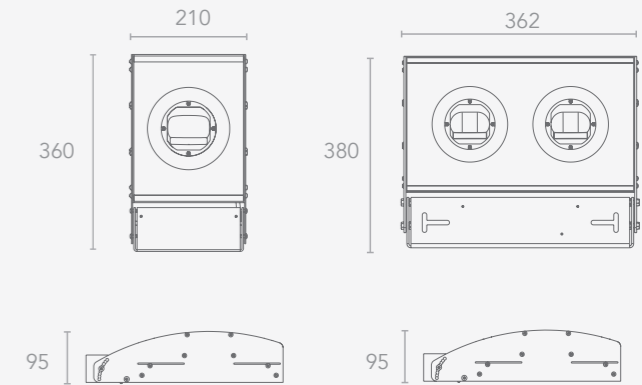

Dimensions :

Wattage, luminous flux and performance :

	36,4 W	54,6 W	74 W	Lifetime
2700°K	5000 Lm 138 Lm/W	7300 Lm 134 Lm/W	9400 Lm 127 Lm/W	60 000 heures L80B10
3000°K	5400 Lm 148 Lm/W	7850 Lm 144 Lm/W	9800 Lm 132 Lm/W	60 000 heures L80B10
3500°K	5500 Lm 151 Lm/W	8000 Lm 147 Lm/W	10000 Lm 135 Lm/W	60 000 heures L80B10
4000°K	5600 Lm 154 Lm/W	8150 Lm 149 Lm/W	10000 Lm 135 Lm/W	60 000 heures L80B10
5000°K	5660 Lm 155 Lm/W	8250 Lm 151 Lm/W	10200 Lm 137 Lm/W	60 000 heures L80B10
	110 W	148 W	Lifetime	
2700°K	2x7300 Lm 134 Lm/W	2x9400 Lm 127 Lm/W	60 000 heures L80B10	
3000°K	2x7850 Lm 144 Lm/W	2x9800 Lm 132 Lm/W	60 000 heures L80B10	
3500°K	2x8000 Lm 147 Lm/W	2x10000 Lm 135 Lm/W	60 000 heures L80B10	
4000°K	2x8150 Lm 149 Lm/W	2x10000 Lm 135 Lm/W	60 000 heures L80B10	
5000°K	2x8250 Lm 151 Lm/W	2x10200 Lm 137 Lm/W	60 000 heures L80B10	