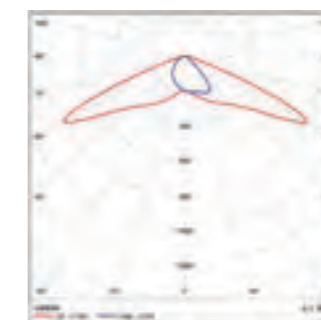

Road Extra Wide