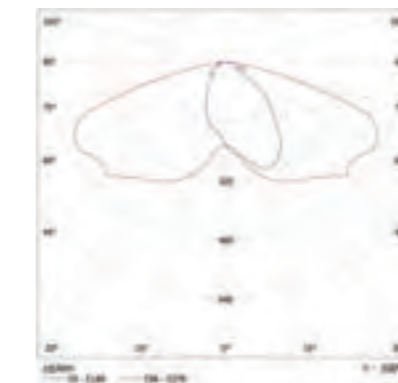

Road optics