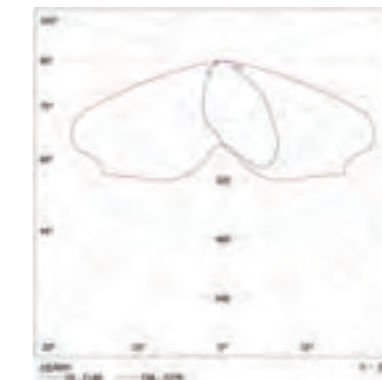

Road optics