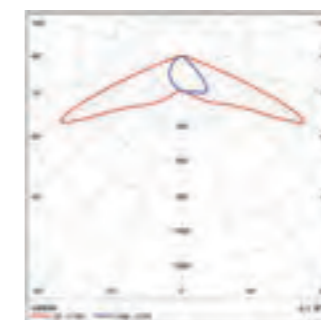

Road Extra Wide