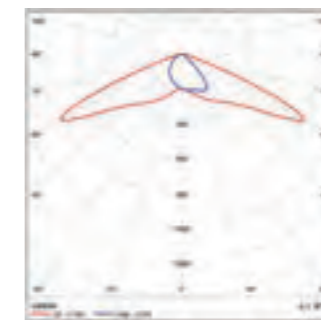

Road Extra Wide