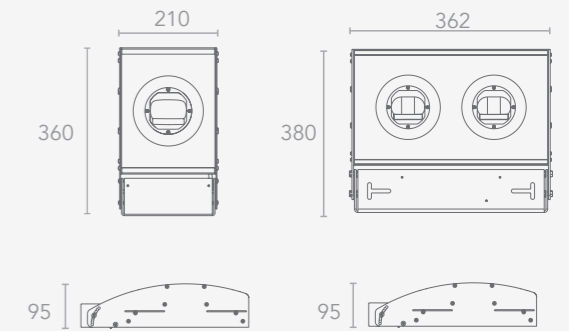

Adaptable masts :

See technical sheet masts.

Dimensions :

Wattage, luminous flux and performance :

	36,4 W	54,6 W	74 W	Lifetime
2700°K	5000 Lm 138 Lm/W	7300 Lm 134 Lm/W	9400 Lm 127 Lm/W	60 000 heures L80B10
3000°K	5400 Lm 148 Lm/W	7850 Lm 144 Lm/W	9800 Lm 132 Lm/W	60 000 heures L80B10
3500°K	5500 Lm 151 Lm/W	8000 Lm 147 Lm/W	10000 Lm 135 Lm/W	60 000 heures L80B10
4000°K	5600 Lm 154 Lm/W	8150 Lm 149 Lm/W	10000 Lm 135 Lm/W	60 000 heures L80B10
5000°K	5660 Lm 155 Lm/W	8250 Lm 151 Lm/W	10200 Lm 137 Lm/W	60 000 heures L80B10

See technical sheet masts.

Dimensions :

Wattage, luminous flux and performance :

	110 W	148 W	Lifetime
2700°K	2x7300 Lm 134 Lm/W	2x9400 Lm 127 Lm/W	60 000 heures L80B10
3000°K	2x7850 Lm 144 Lm/W	2x9800 Lm 132 Lm/W	60 000 heures L80B10
3500°K	2x8000 Lm 147 Lm/W	2x10000 Lm 135 Lm/W	60 000 heures L80B10
4000°K	2x8150 Lm 149 Lm/W	2x10000 Lm 135 Lm/W	60 000 heures L80B10
5000°K	2x8250 Lm 151 Lm/W	2x10200 Lm 137 Lm/W	60 000 heures L80B10